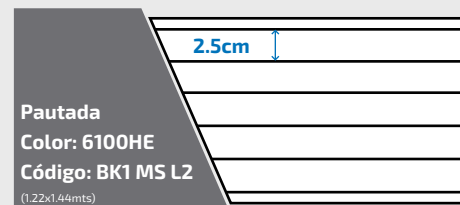

Superficies Para Escritura
Catálogo de Colores

Catálogo de Colores Superficies de Escritura

Superficies de Pizarrones para Marcador

Distancia al siguiente pentagrama: 12.7cm

Superficies de Pizarrón Para Gis o Tiza